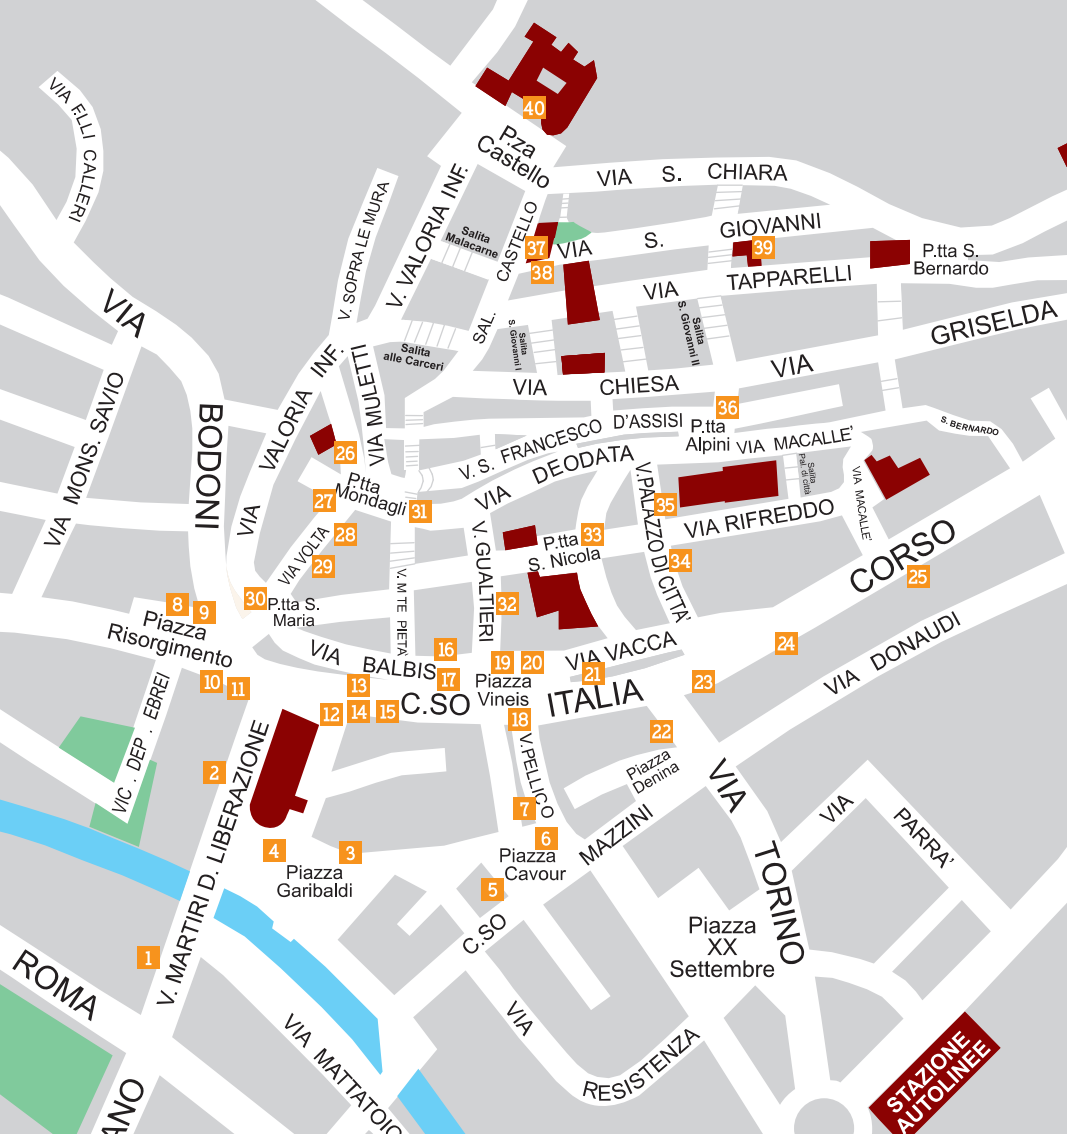

effetto notte

arts, music & movida

Città di Saluzzo

FONDAZIONE
AMEDEO
BERTONI

in collaborazione con

Bacco e Caffè, Baladin Caffè, Bar Corona, Bar Beppe, Caffè del Centro, Caffè del Corso, Caffè Dublino, Caffè il Principe, Caffè il Salotto, Caffè Pellico, Caffè Stradivari, Caffè Vecchia Saluzzo, Caffè Vittoria, Gelateria Sublime, I cicalute di Depetris, Interno due, Kieller Bier, La Taverna dell' Artista, Manhattan, Mixology, Montmartre, Il Bicchio, Piazza Affari, Pizzeria il Basilico, Pizzeria Piedigrotta, Ristorante Pizzeria Ca' noa, Ristorante Pizzeria Most, Ristorante Terra Gemella, Tiffany Caffè, Turn Over, Web Cafe